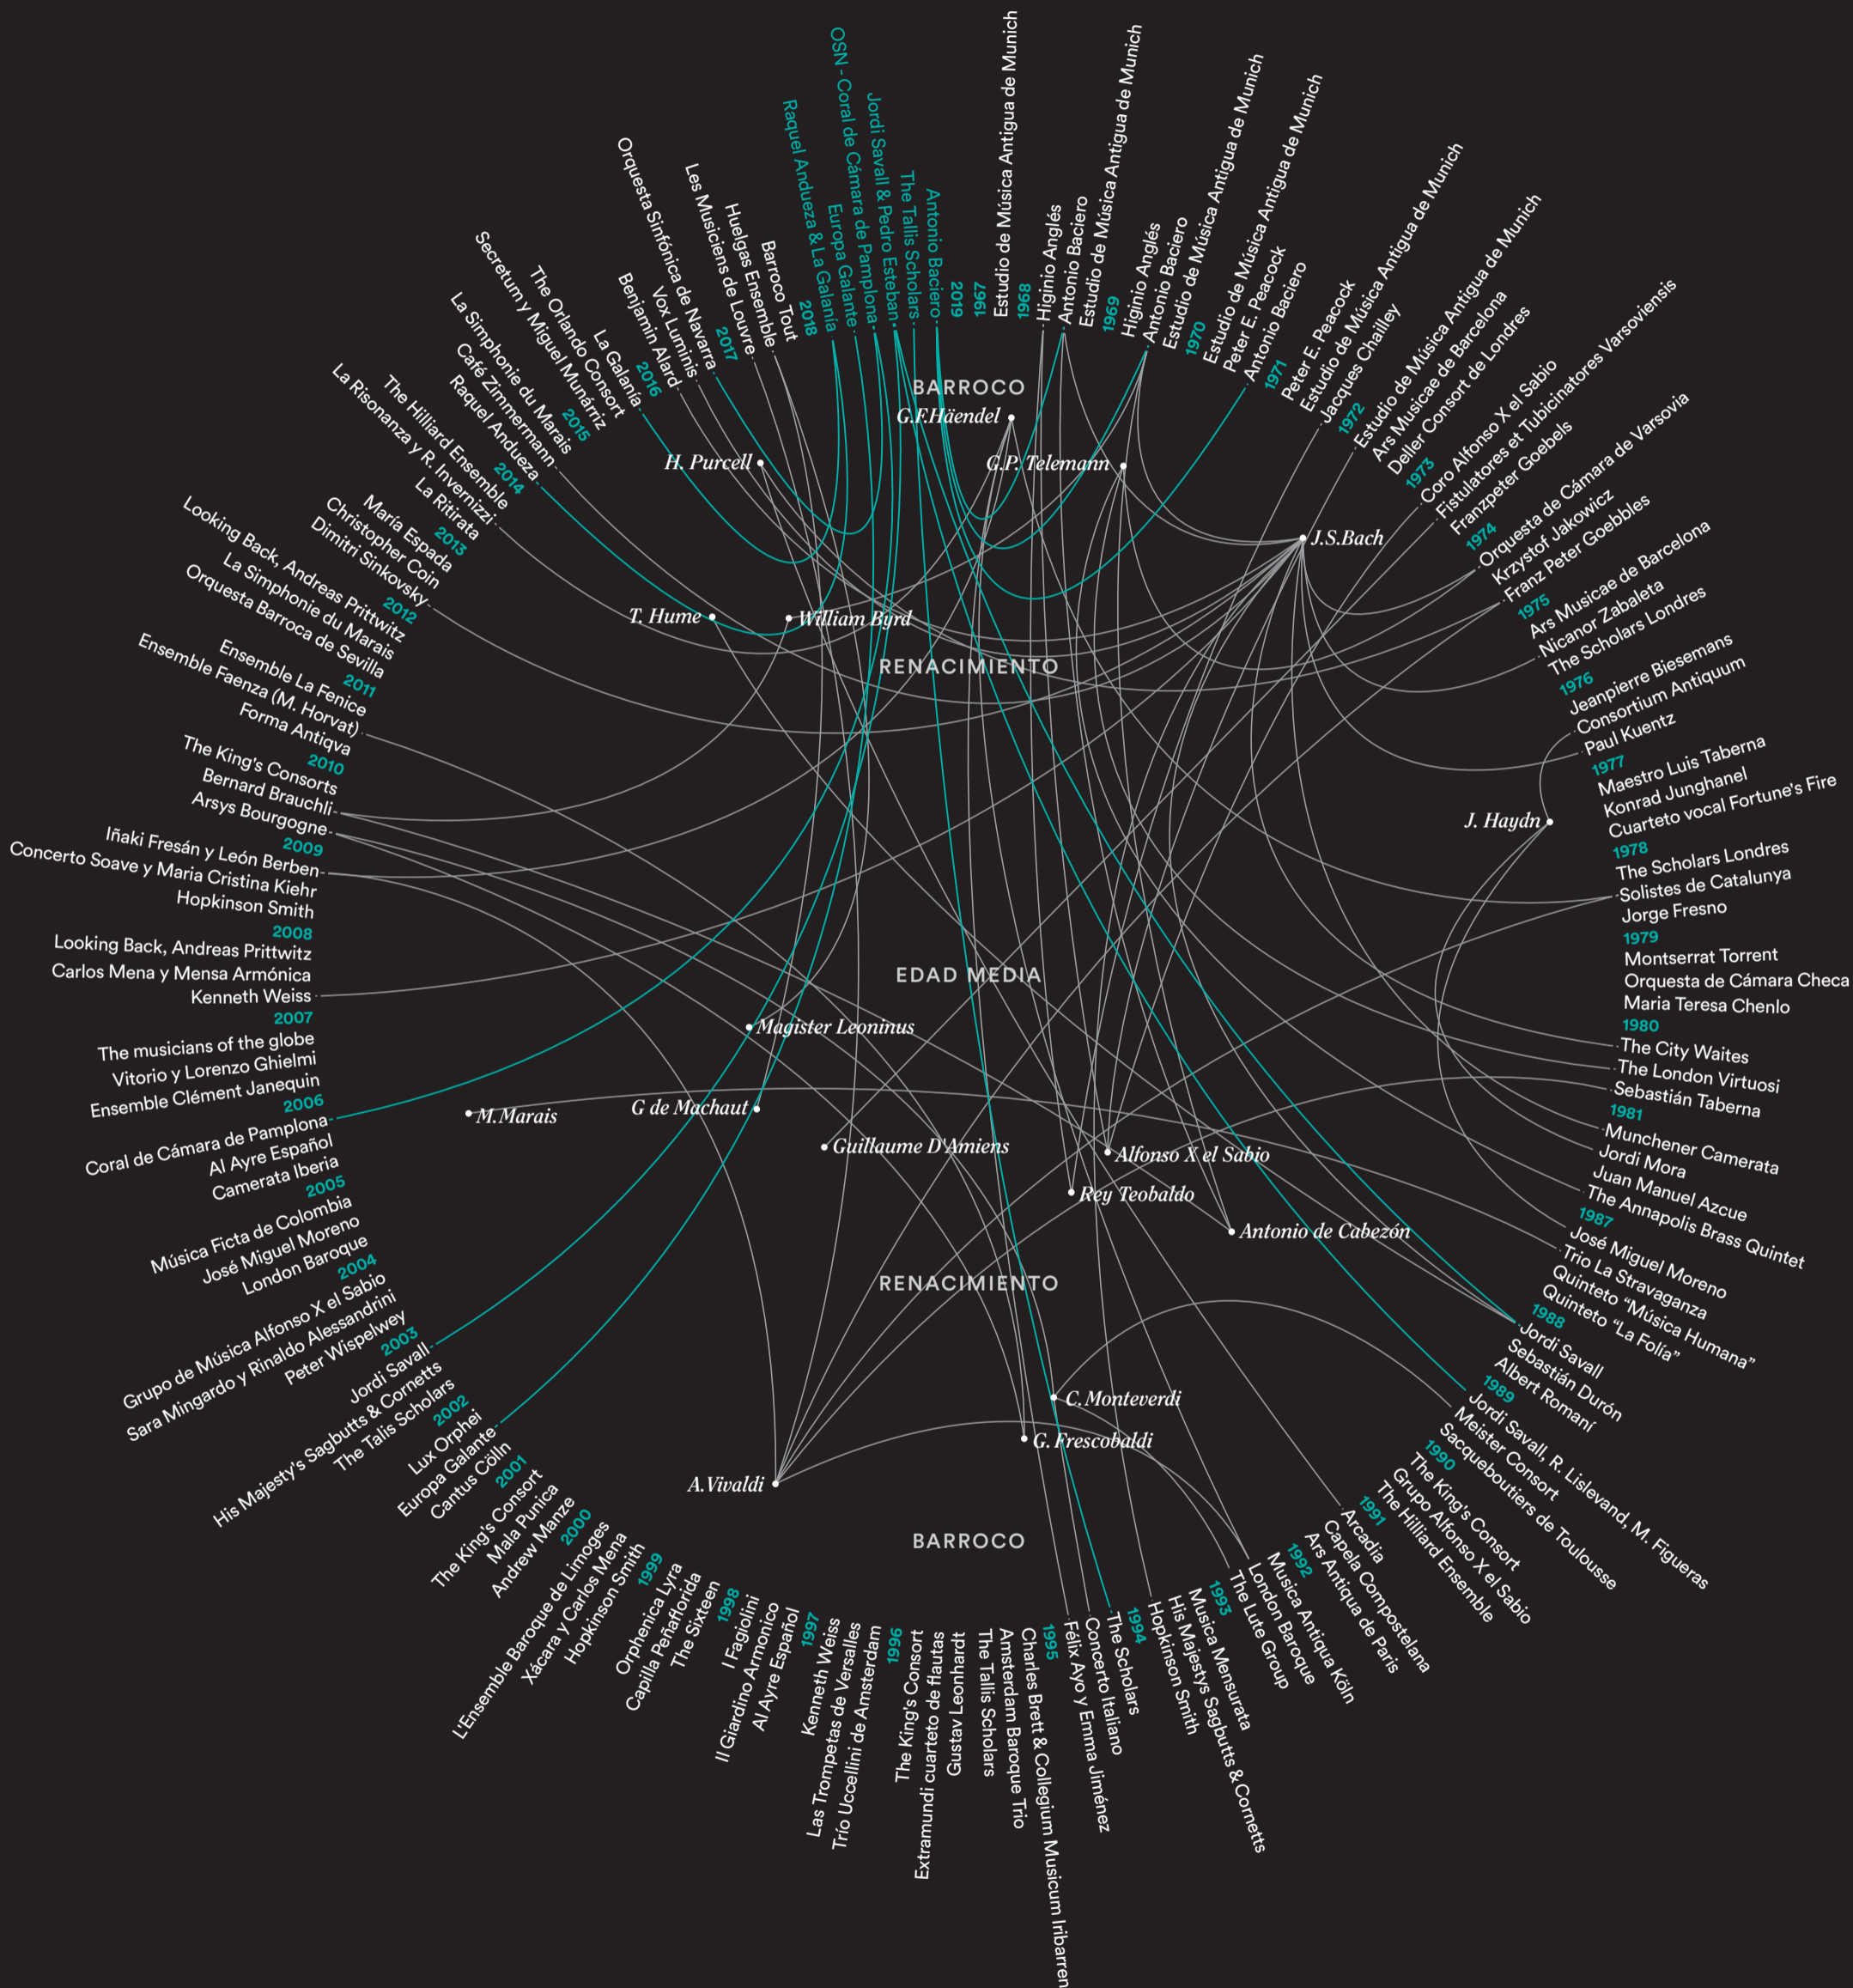

# 50ª SEMANA DE MÚSICA ANTIGUA DE ESTELLA LIZARRAKO ANTZINAKO MUSIKAREN 50. ASTEA

## (RE)ENCUENTROS (BERR)ELKARTZEAK

1-8 DE SEPTIEMBRE, 2019  
2019KO IRAILAK 1-8

ORGANIZA | ANTOLATZAILA

Nafarroako Gobernua | Gobierno de Navarra

FUNDACION BALUARTE FUNDAZIOA

COLABORA | BABESLEA

AYUNTAMIENTO ESTELLA-LIZARRA UDALA

AYUNTAMIENTO DE VIANA VIANAKO UDALA

ESTELLA-LIZARRA CIUDAD DEL COMERCIO

IGLESIA DE SAN MIGUEL ELIZA  
IGLESIA DE SANTA CLARA ELIZA  
RESIDENCIA SANTO DOMINGO EGOITZA  
IGLESIA DE SANTA MARIA ELIZA (VIANA)