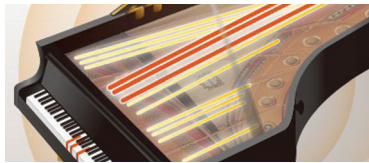

NU1XPBW Polished White

- Mecánica de Piano Especializada para el NU1X con Resina Fenólica y Acrílica
- 15 voces, incluyendo muestras del Yamaha CFX y Bösendorfer Imperial
- 256 voces de polifonía
- Muestreo Binaural del CFX
- Modelado de Resonancia Virtual (VRM)
- Grabador de Audio USB (WAV)
- Conexión inalámbrica de audio por Bluetooth
- USB-to-Device, USB-to-Host, MIDI IN/OUT

### La magnífica sensación natural de una mecánica de piano real

El NU1X representa el siguiente paso en la evolución de la tecnología de pianos híbridos, uniendo la experiencia de Yamaha en la creación de pianos de una calidad sin precedentes, con la continua innovación digital. Empleando una mecánica de piano vertical real que conecta de manera natural al pianista con el piano, el NU1X ofrece una experiencia dinámica muy satisfactoria. El resultado es un instrumento que no solo rinde tributo a su equivalente acústico, sino que excede todas las expectativas.

### Modelado de Resonancia Virtual

En un piano de cola, el sonido resuena por todo el cuerpo del instrumento, produciendo una reverberación que envuelve al oyente de sonido. Este fenómeno se reproduce a la perfección en el NU1X gracias al Modelado de Resonancia Virtual (VRM), que calcula el estado de cada una de las 88 notas del teclado en cada instante, permitiendo una expresión sin límites que refleja los infinitos factores inherentes a tocar un piano, como qué teclas están pulsadas, la fuerza con la que se han tocado y la sincronización con el pedal.