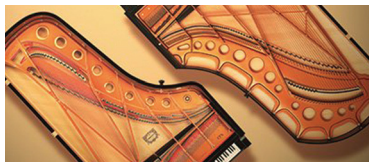

## AVANTGRAND NU1X

**La sensibilidad tradicional con la funcionalidad actual.**

El elegante y compacto AvantGrand que trasciende las convenciones y difumina la línea entre lo acústico y lo digital.

NU1X Polished Ebony

### La magnífica sensación natural de una mecánica de piano real

El NU1X representa el siguiente paso en la evolución de la tecnología de pianos híbridos, uniendo la experiencia de Yamaha en la creación de pianos de una calidad sin precedentes, con la continua innovación digital. Empleando una mecánica de piano vertical real que conecta de manera natural al pianista con el piano, el NU1X ofrece una experiencia dinámica muy satisfactoria. El resultado es un instrumento que no solo rinde tributo a su equivalente acústico, sino que excede todas las expectativas.

### Modelado de Resonancia Virtual

En un piano de cola, el sonido resuena por todo el cuerpo del instrumento, produciendo una reverberación que envuelve al oyente de sonido. Este fenómeno se reproduce a la perfección en el NU1X gracias al Modelado de Resonancia Virtual (VRM), que calcula el estado de cada una de las 88 notas del teclado en cada instante, permitiendo una expresión sin límites que refleja los infinitos factores inherentes a tocar un piano, como qué teclas están pulsadas, la fuerza con la que se han tocado y la sincronización con el pedal.