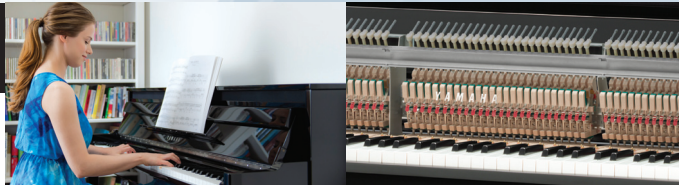

## AVANTGRAND NU1X

**La sensibilidad tradicional con la funcionalidad actual.**

El elegante y compacto AvantGrand que trasciende las convenciones y difumina la línea entre lo acústico y lo digital.

NU1X Polished Ebony

### La magnífica sensación natural de una mecánica de piano real

El NU1X representa el siguiente paso en la evolución de la tecnología de pianos híbridos, uniendo la experiencia de Yamaha en la creación de pianos de una calidad sin precedentes, con la continua innovación digital. Empleando una mecánica de piano vertical real que conecta de manera natural al pianista con el piano, el NU1X ofrece una experiencia dinámica muy satisfactoria. El resultado es un instrumento que no solo rinde tributo a su equivalente acústico, sino que excede todas las expectativas.

### Muestras de Pianos Legendarios

Tocar un AvantGrand significa acceder al perfil de sonido real de dos pianos de concierto legendarios: el Yamaha CFX y el Bösendorfer Imperial. Tanto si prefieres el enérgico y amplio sonido del CFX, como el cálido y lleno de matices sonido vienés del Imperial, elegir entre uno y otro es tan fácil como presionar un botón.

### Modelado de Resonancia Virtual

En un piano de cola, el sonido resuena por todo el cuerpo del instrumento, produciendo una reverberación que envuelve al oyente de sonido. Este fenómeno se reproduce a la perfección en el NU1X gracias al Modelado de Resonancia Virtual (VRM), que calcula el estado de cada una de las 88 notas del teclado en cada instante, permitiendo una expresión sin límites que refleja los infinitos factores inherentes a tocar un piano, como qué teclas están pulsadas, la fuerza con la que se han tocado y la sincronización con el pedal.