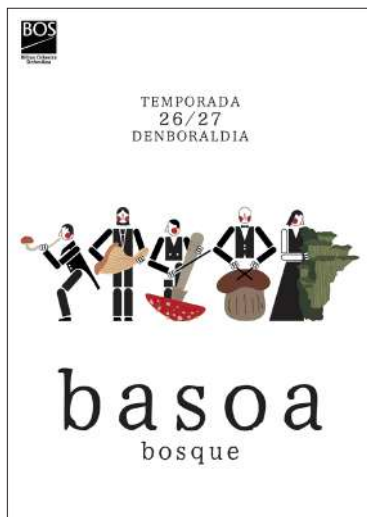

Silvia Peña

Eider Sanguino